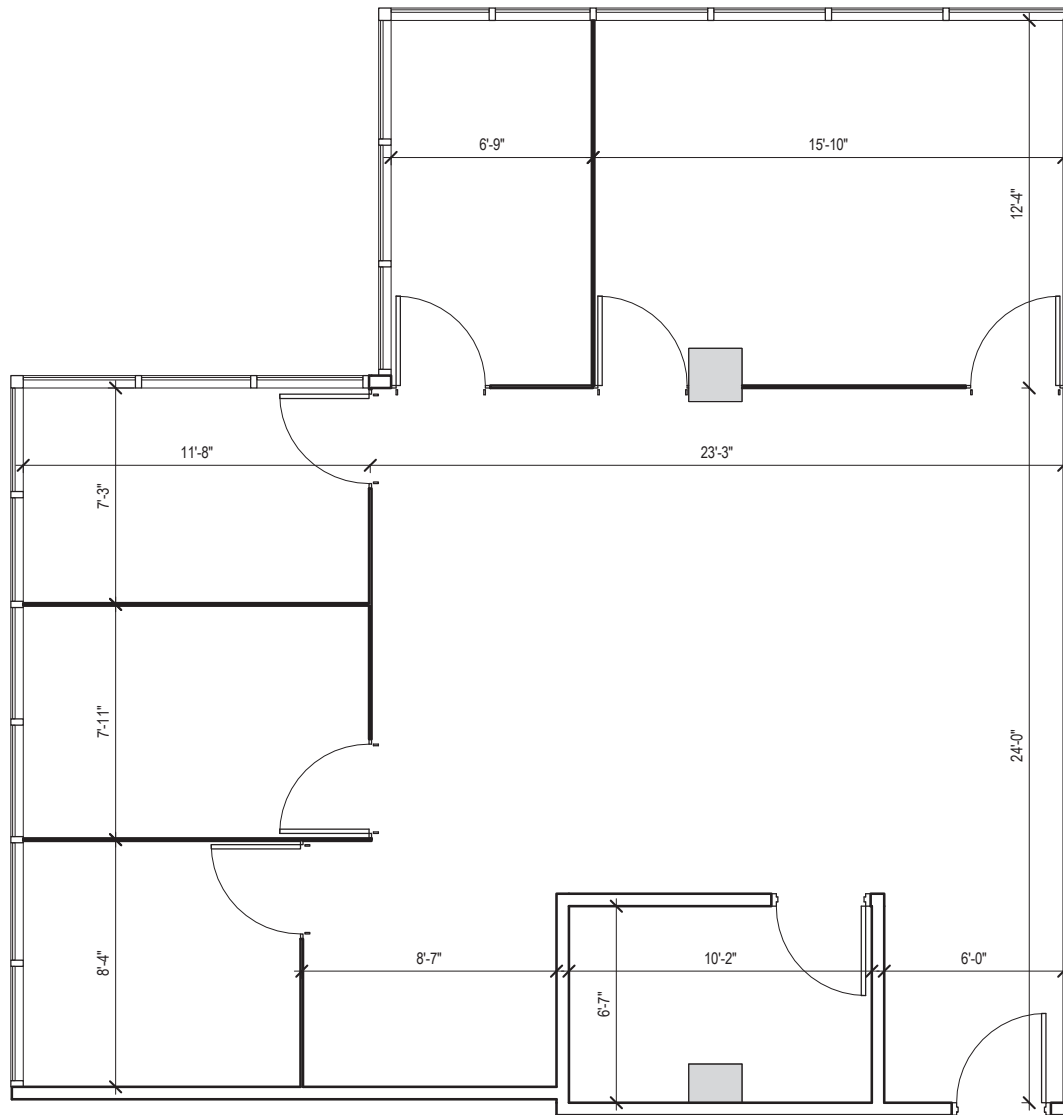

COURVOISIER | CENTRE

BRICKELL KEY ISLAND, FL

CCI
SUITE 502
1,559 SF

GET IN TOUCH

Eric Groffman
(305) 728.7396
eric.groffman@am.jll.com

Josh Gibbons
(305) 704.1405
josh.gibbons@am.jll.com

Cameron Tallon
(305) 960.8407
cameron.tallon@am.jll.com