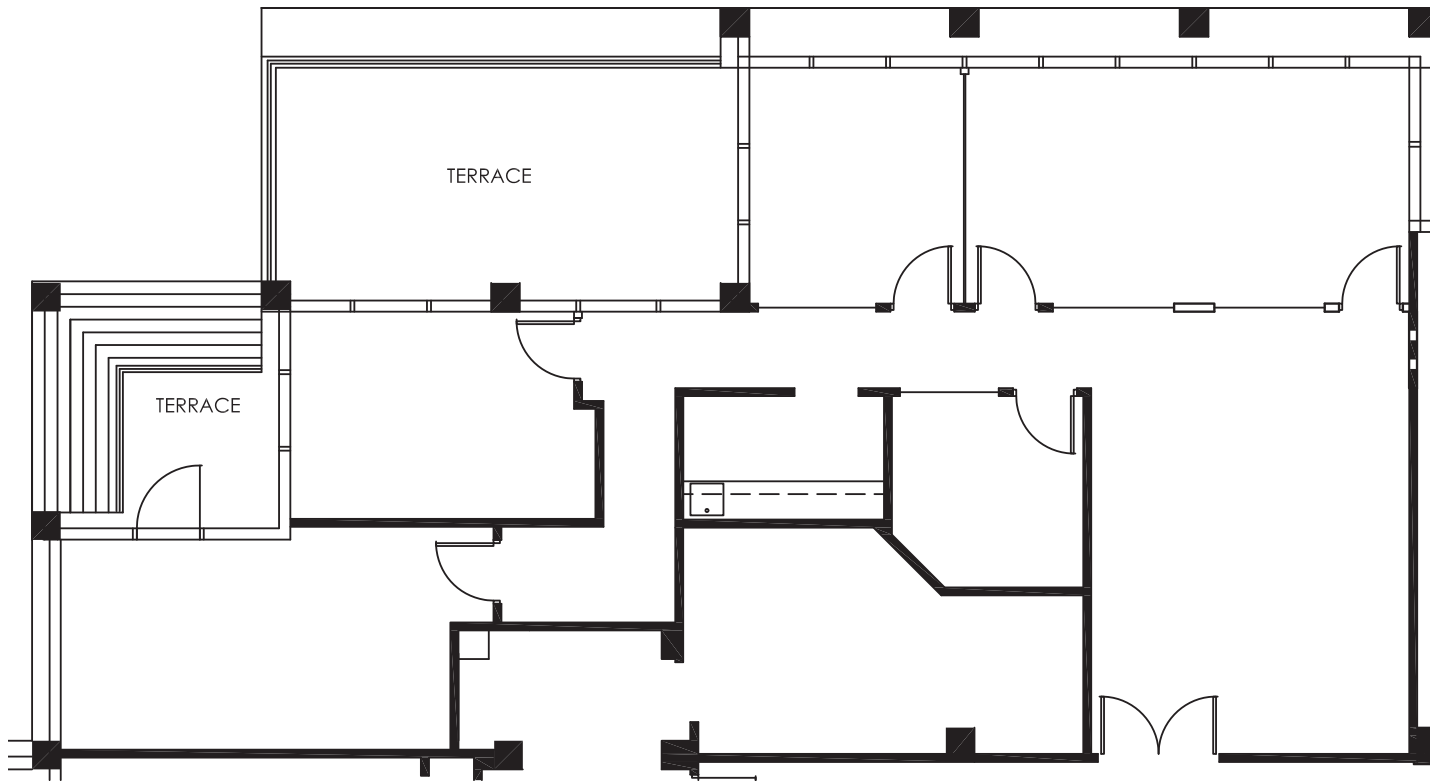

COURVOISIER | CENTRE

BRICKELL KEY ISLAND, FL

CCI
SUITE 601
2,427 SF

GET IN TOUCH

Eric Groffman
(305) 728.7396
eric.groffman@am.jll.com

Josh Gibbons
(305) 704.1405
josh.gibbons@am.jll.com

Cameron Tallon
(305) 960.8407
cameron.tallon@am.jll.com