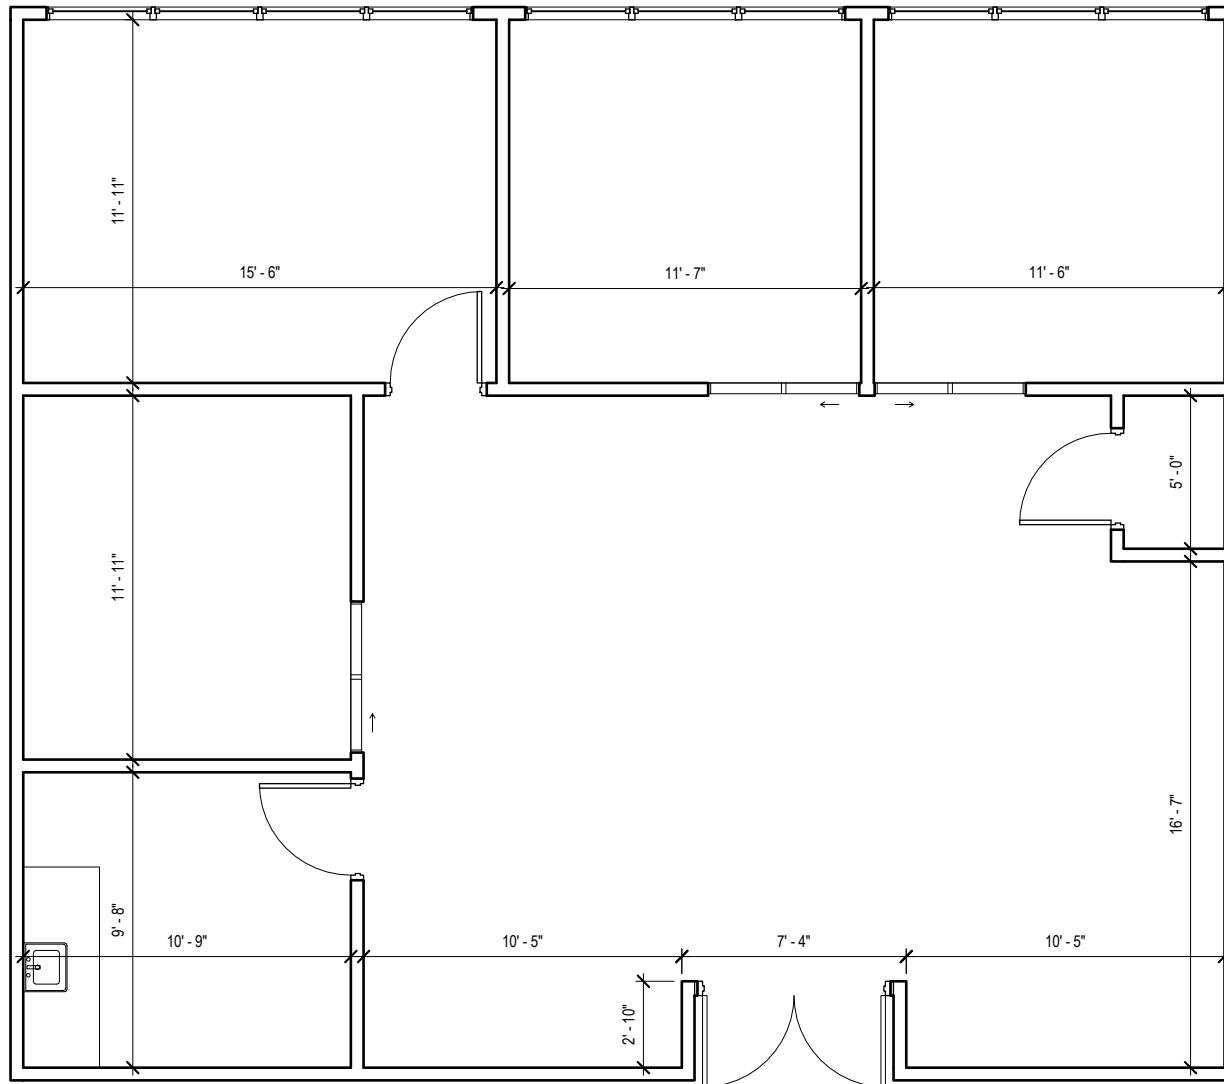

COURVOISIER | CENTRE

BRICKELL KEY ISLAND, FL

CCII
SUITE 603
1,792 SF

GET IN TOUCH

Eric Groffman
(305) 728.7396
eric.groffman@am.jll.com

Josh Gibbons
(305) 704.1405
josh.gibbons@am.jll.com

Cameron Tallon
(305) 960.8407
cameron.tallon@am.jll.com