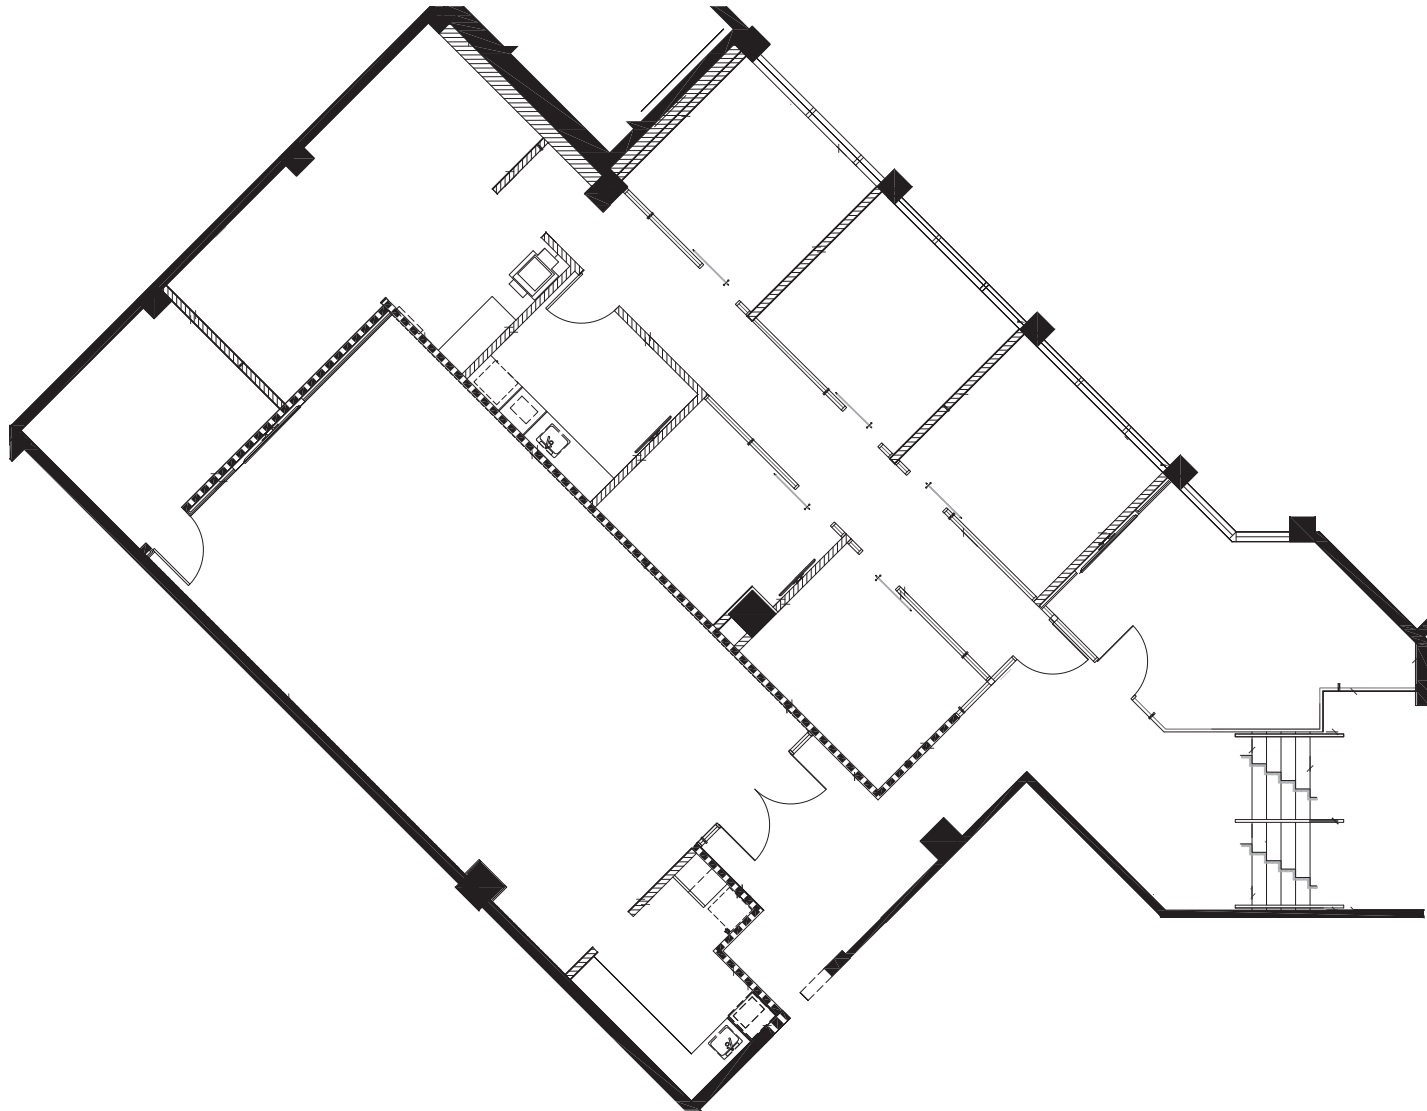

COURVOISIER | CENTRE

BRICKELL KEY ISLAND, FL

CCII
SUITE 101
3,284 SF

GET IN TOUCH

Eric Groffman
(305) 728.7396
eric.groffman@am.jll.com

Josh Gibbons
(305) 704.1405
josh.gibbons@am.jll.com

Cameron Tallon
(305) 960.8407
cameron.tallon@am.jll.com