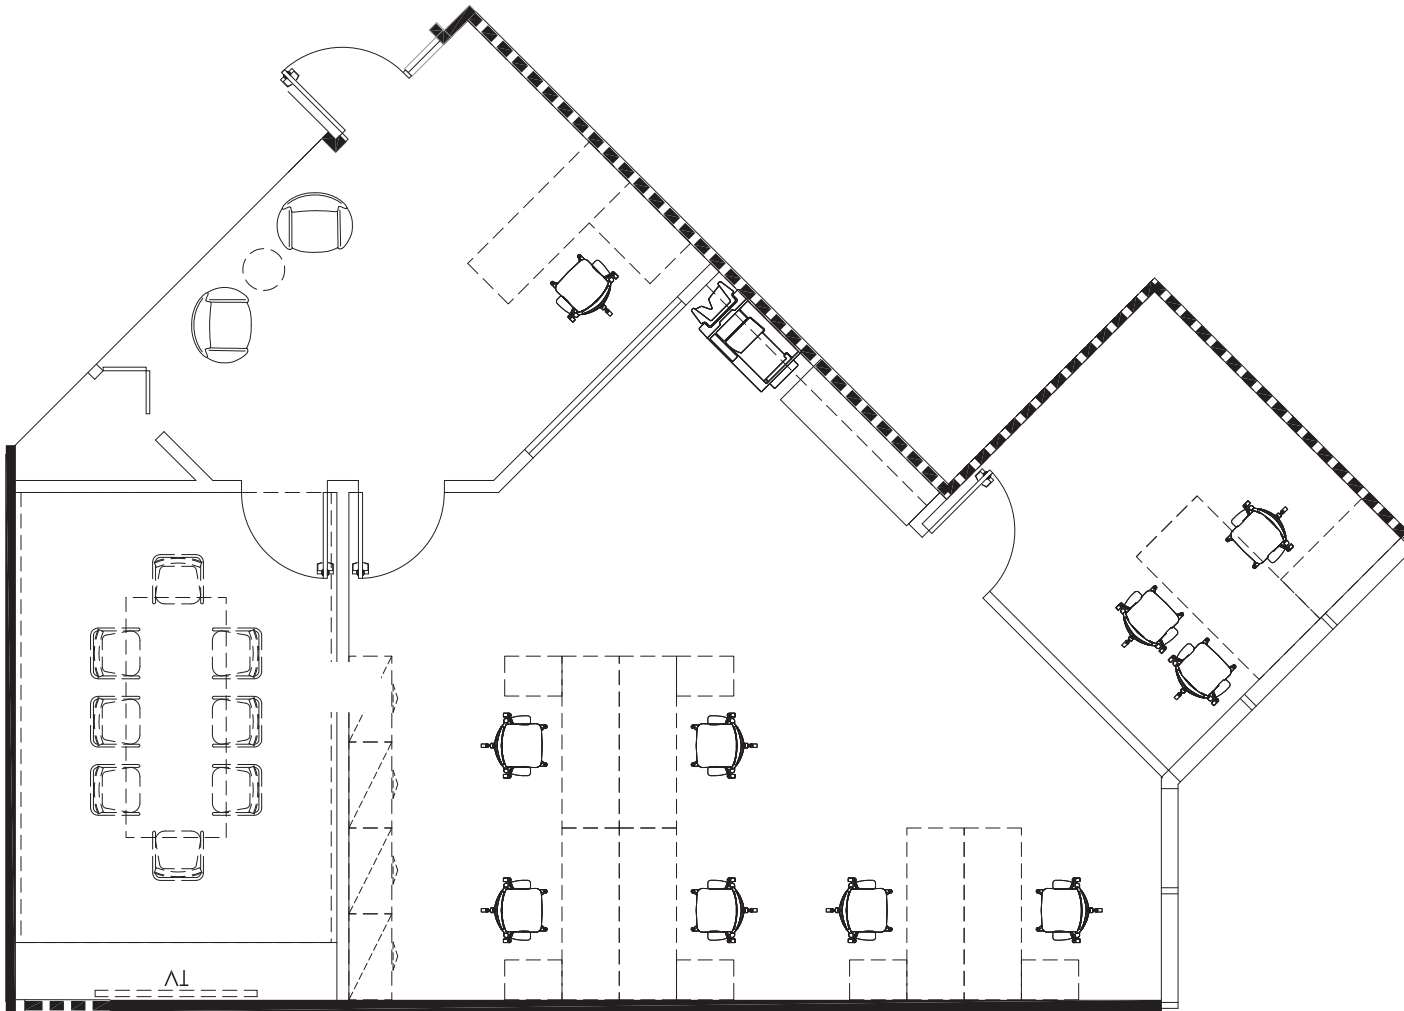

# COURVOISIER | CENTRE

BRICKELL KEY ISLAND, FL

CCII  
SUITE 601  
**1,473 SF**