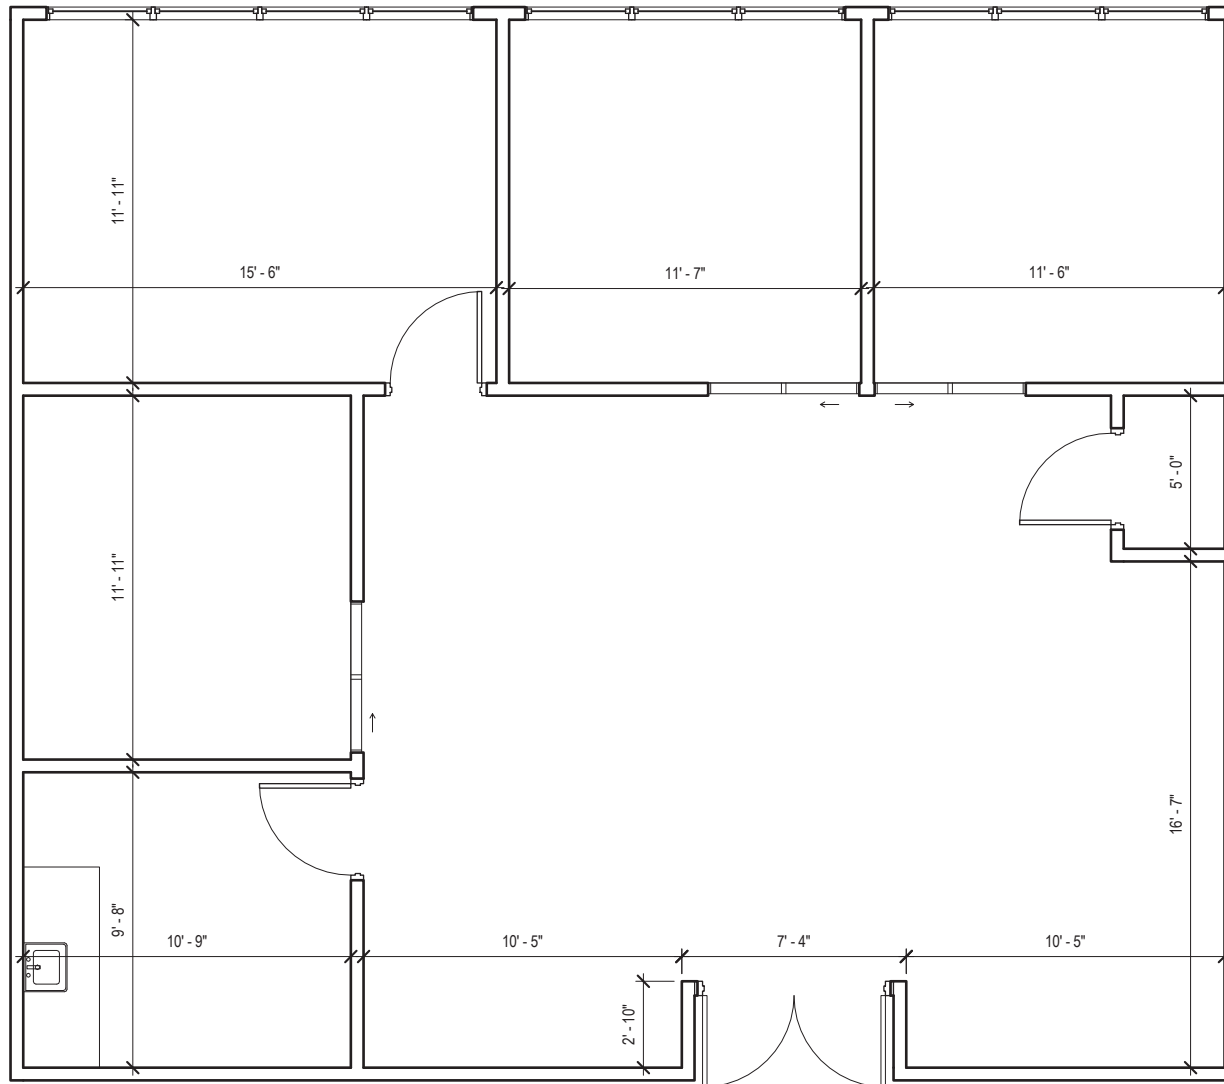

COURVOISIER | CENTRE

BRICKELL KEY ISLAND, FL

CCII
SUITE 603
1,676 SF

GET IN TOUCH

Eric Groffman
(305) 728.7396
eric.groffman@am.jll.com

Josh Gibbons
(305) 704.1405
josh.gibbons@am.jll.com

Cameron Tallon
(305) 960.8407
cameron.tallon@am.jll.com