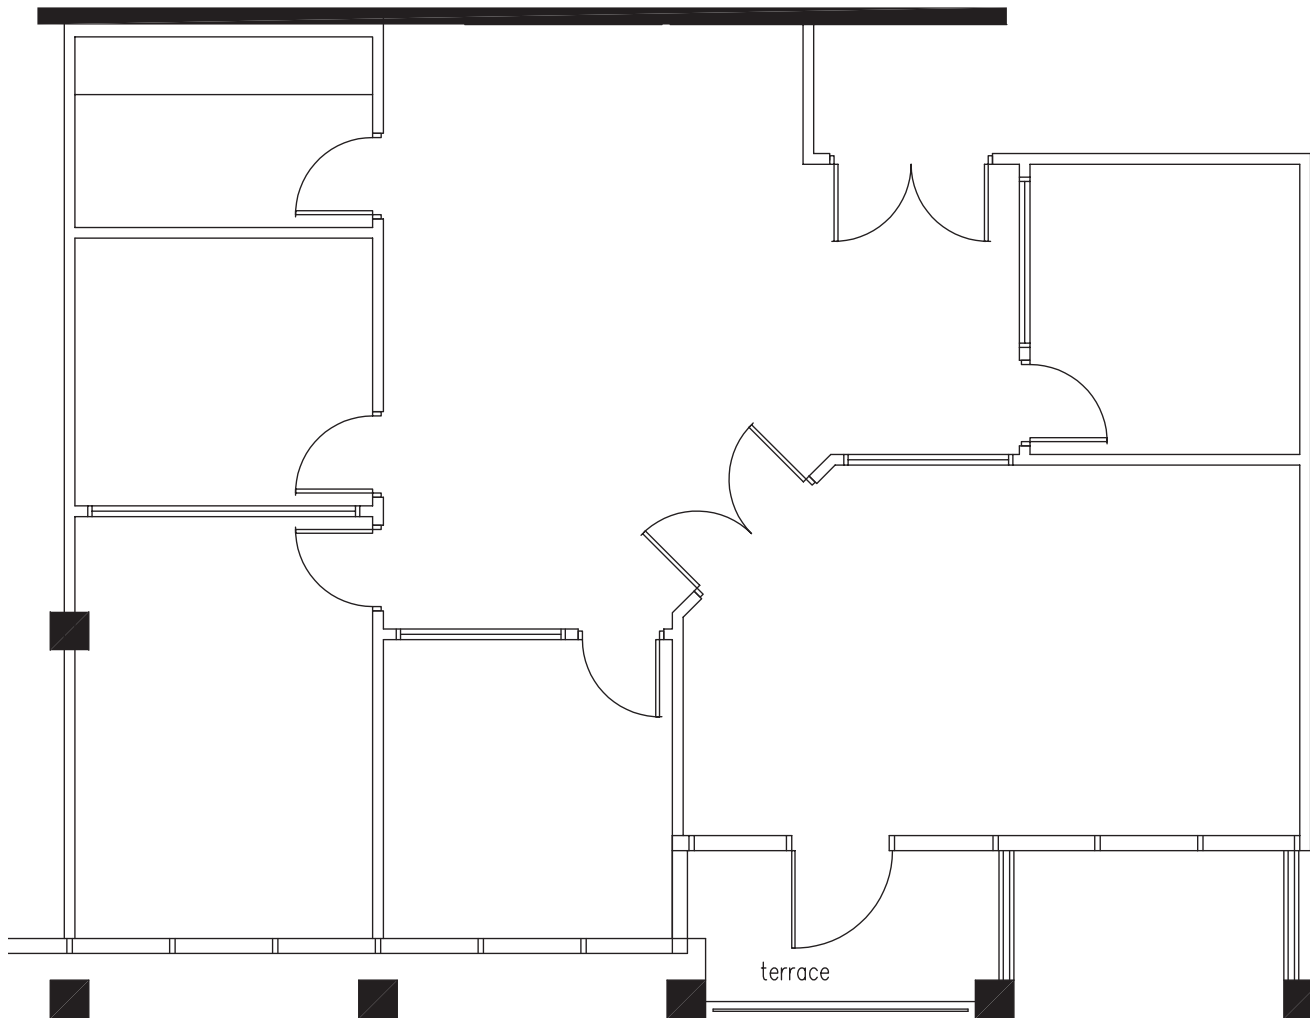

COURVOISIER | CENTRE

BRICKELL KEY ISLAND, FL

CCI
SUITE 201
2,020 SF

GET IN TOUCH

Eric Groffman
(305) 728.7396
eric.groffman@am.jll.com

Josh Gibbons
(305) 704.1405
josh.gibbons@am.jll.com

Cameron Tallon
(305) 960.8407
cameron.tallon@am.jll.com