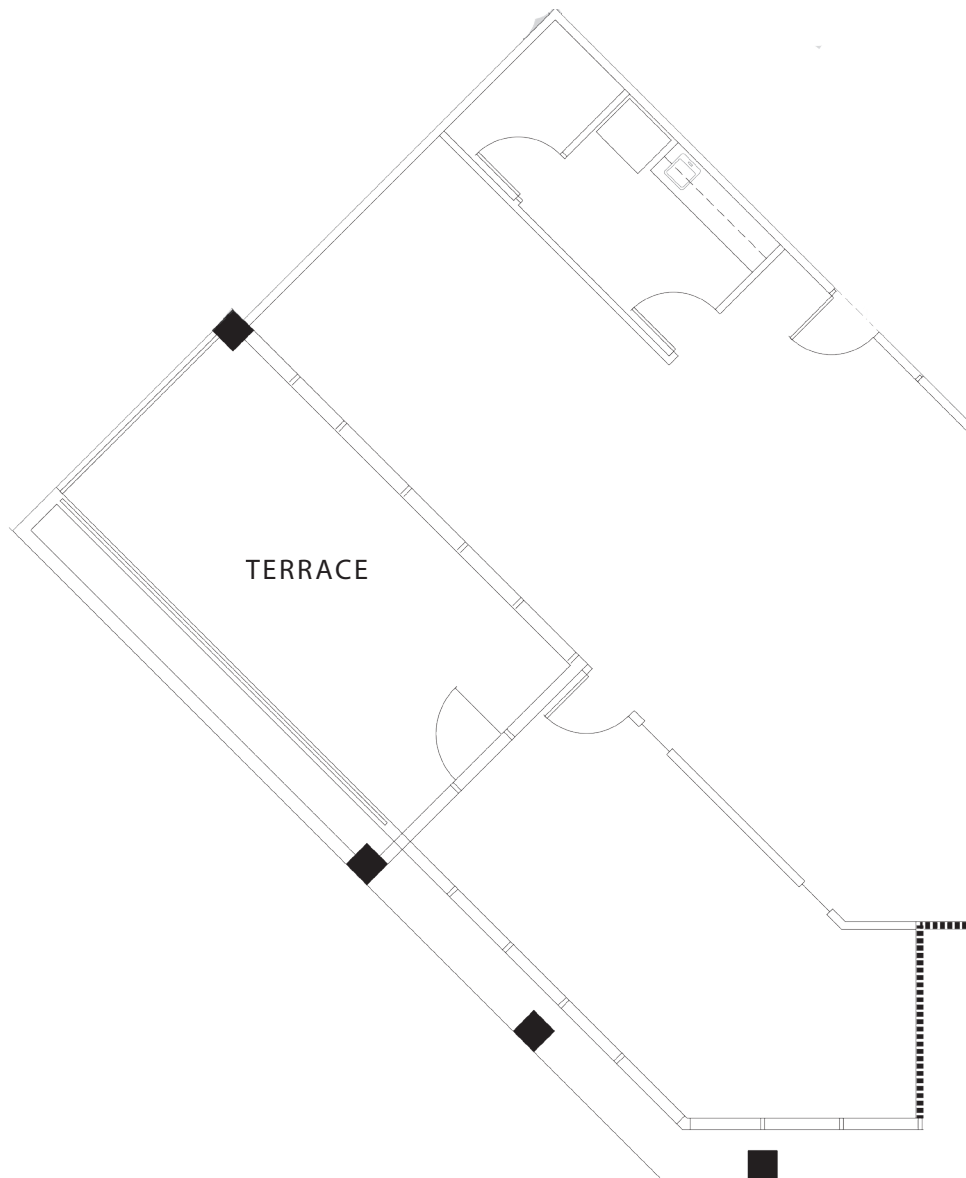

COURVOISIER | CENTRE

BRICKELL KEY ISLAND, FL

CCII
SUITE 1080
1,464 SF

GET IN TOUCH

Eric Groffman
(305) 728.7396
eric.groffman@am.jll.com

Josh Gibbons
(305) 704.1405
josh.gibbons@am.jll.com

Cameron Tallon
(305) 960.8407
cameron.tallon@am.jll.com